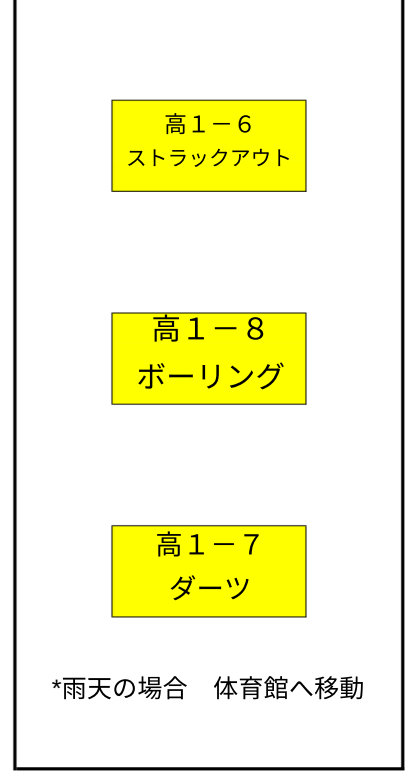

第二グラウンド

C棟(中学棟・特別教室)

B棟(高校棟)

※立ち入り禁止

E棟(体育館棟)

A棟(本部棟)

ピロティ

食堂でのイートイン可能

第一グラウンド

東側バスロータリー

西側駐輪場 (*ポスト前)

| | | | | | |
|---------------|-------------|------------|-----------------|---------------|------------------|
| 吹奏楽部 グッズ販売 | 中2-3 うどん | 中2-2 餃子 | 高2-8 フライドポテト | 高3-6 パンケーキ | 高3-2 焼き鳥&ジュース |
|---------------|-------------|------------|-----------------|---------------|------------------|