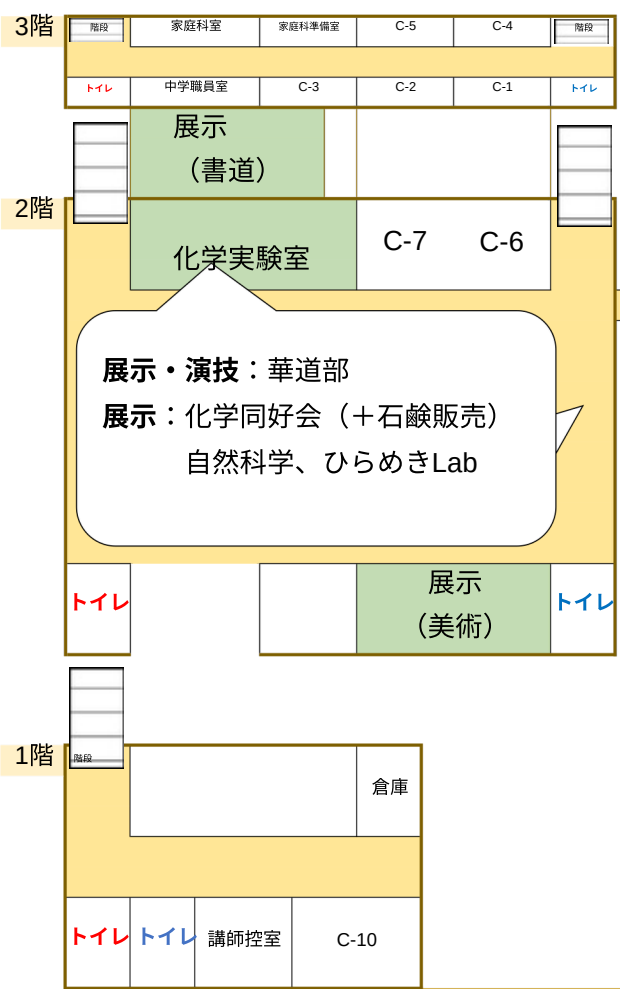

第二グラウンド

C棟(中学棟・特別教室)

B棟(高校棟)

※立ち入り禁止

E棟(体育館棟)

A棟(本部棟)

ピロティ

食堂でのイートイン可能

第一グラウンド

東側バスロータリー

西側駐輪場 (*ポスト前)

| | | | | | |
|---------------|-------------|------------|-----------------|---------------|------------------|
| 吹奏楽部 グッズ販売 | 中2-3 うどん | 中2-2 餃子 | 高2-8 フライドポテト | 高3-6 パンケーキ | 高3-2 焼き鳥&ジュース |
|---------------|-------------|------------|-----------------|---------------|------------------|

東側駐輪場 (*部室棟前)

| | | | | | | | |
|-----------------|--------------|-------------|--------------|-----------------|---------------|------------------------------|--------------|
| 高3-1 プチパンケーキ | 高3-8 たこ焼き | 高2-4 パフェ | 高2-3 焼きそば | 高2-2 ベビーカステラ | 高2-7 チャーハン | 高1-1 トルネードポテト ミニチーズドッグ | 高1-2 クレープ |
|-----------------|--------------|-------------|--------------|-----------------|---------------|------------------------------|--------------|