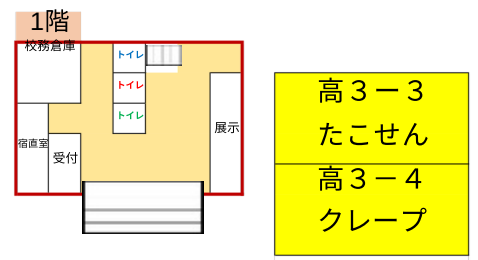

第二グラウンド

C棟(中学棟・特別教室)

B棟(高校棟)

※立ち入り禁止

E棟(体育館棟)

A棟(本部棟)

ピロティ

食堂でのイートイン可能

第一グラウンド

東側バスロータリー

西側駐輪場 (*ポスト前)

| | | | | | |
|---------------|-------------|------------|-----------------|---------------|------------------|
| 吹奏楽部 グッズ販売 | 中2-3 うどん | 中2-2 餃子 | 高2-8 フライドポテト | 高3-6 パンケーキ | 高3-2 焼き鳥&ジュース |
|---------------|-------------|------------|-----------------|---------------|------------------|