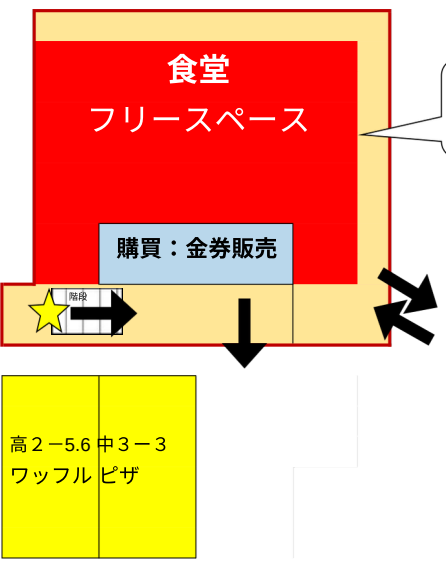

第二グラウンド

C棟(中学棟・特別教室)

B棟(高校棟)

※立ち入り禁止

E棟(体育館棟)

A棟(本部棟)

ピロティ

食堂でのイートイン可能

第一グラウンド

東側バスロータリー

西側駐輪場 (*ポスト前)

| | | | | | |
|---------------|-------------|------------|-----------------|---------------|------------------|
| 吹奏楽部 グッズ販売 | 中2-3 うどん | 中2-2 餃子 | 高2-8 フライドポテト | 高3-6 パンケーキ | 高3-2 焼き鳥&ジュース |
|---------------|-------------|------------|-----------------|---------------|------------------|

東側駐輪場 (*部室棟前)

| | | | | | | | |
|-----------------|--------------|-------------|--------------|-----------------|---------------|------------------------------|--------------|
| 高3-1 プチパンケーキ | 高3-8 たこ焼き | 高2-4 パフェ | 高2-3 焼きそば | 高2-2 ベビーカステラ | 高2-7 チャーハン | 高1-1 トルネードポテト ミニチーズドッグ | 高1-2 クレープ |
|-----------------|--------------|-------------|--------------|-----------------|---------------|------------------------------|--------------|